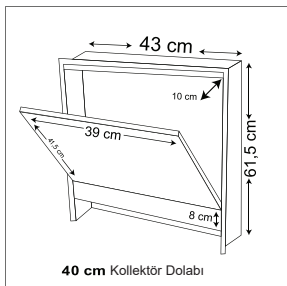

Kollektör Vanaları

Rakorlu Kelebek Kollu Küresel Vana

Ürünün Kodu	Ölçü	Paket/Adet	Fiyat
300.100.101	1"	1	13,00 Euro / Ad.

Aktüatör Bağlantısına Uygun İki Yollu Vana

Ürünün Kodu	Ürünün Adı	Paket/Adet	Fiyat
300.203.102	1" İki Yollu Vana	1	34,02 Euro / Ad.

Aktüatör Bağlantısına Uygun Üç Yollu Vana

Ürünün Kodu	Ürünün Adı	Paket/Adet	Fiyat
300.201.103	1" Üç Yollu Vana	1	42,33 Euro / Ad.

buto® Kollektör Dolapları

Ürünün Kodu	Ürünün Adı	Adet	Fiyat
400.100.040	40 cm Kollektör Dolabı	1	40,23 Euro
400.100.060	60 cm Kollektör Dolabı	1	49,00 Euro
400.100.080	80 cm Kollektör Dolabı	1	58,50 Euro
400.100.100	100 cm Kollektör Dolabı	1	69,50 Euro

Ürün Dokümanı