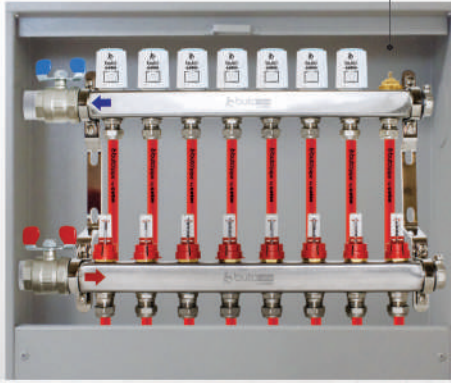

1993 'ten beri

çetin®

ZEMİNDEN ISITMA

Fiyat Listesi

2026 / 1

Koruyucu Yeşil Folyo olmazsa,
Yakıt Tasarrufu olmaz.