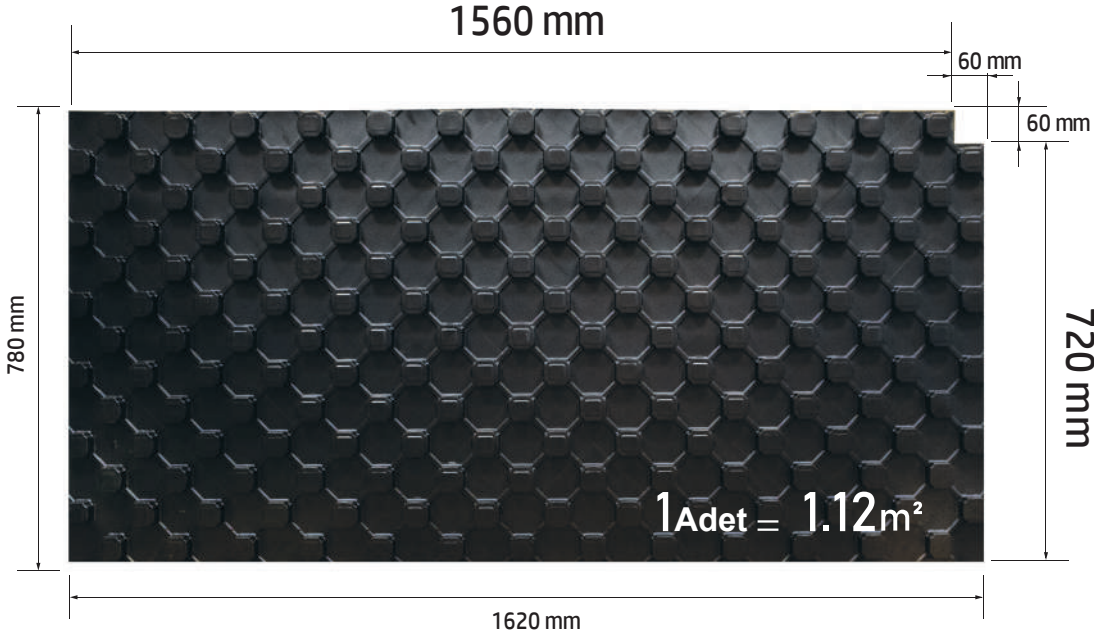

● Ürünün Kodu : 130.051.040

Yoğunluk : 40 kg /m³

Basma Dayanımı : 300 kPa

Ölçüler : 72 x 72 cm

1 Adet : 0,51m²

1 Paket : 10 Adet = 5,1 m²

Folyo Kaplama : Polistren ve Polietilen malzeme karışımı özel folyo

Setler Arası Modülasyon Aralığı : 5 cm, 10 cm, 15 cm, 20cm

Folyo Kaplama : Polistren ve Polietilen malzeme karışımı özel folyo

Setler Arası Modülasyon Aralığı : 5 cm, 10 cm, 15 cm, 20cm

buto[®]ekosilver
MODÜLASYON PANELİ

EPS 200 XL PLUS Modülasyon Paneli

Teknik Dokümanı