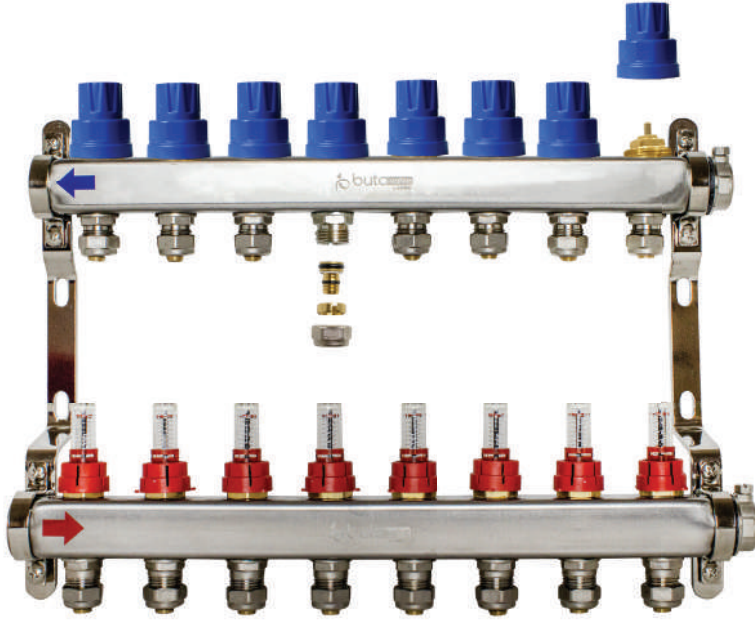

304 Paslanmaz Çelik Gövdeli Kollektör

buto® Debi Ayarlı Paslanmaz Çelik Gövdeli Kollektör

304 Kalite Paslanmaz Çelik Gövde

Bir Takım 304 Paslanmaz Çelik Debi Ayarlı Kollektör:

- 1 Adet vanalı kollektöre; aktüatör bağlantısına uygun vana, manuel purjörülü kör tapa, ağız sayısı kadar 16x2mm boruya uygun rakor dahildir.
- 1 Adet debi ayarlı kollektöre; ağız sayısı kadar debimetre, manuel purjörülü kör tapa, ağız sayısı kadar 16x2mm boruya uygun rakor ve 2 adet kollektör kelepçesi dahildir.

Ürünün Kodu	Ürünün Adı	Takım	Fiyat
235.220.102	2 Ağızlı	1 Takım	43,74 Euro
235.220.103	3 Ağızlı	1 Takım	57,12 Euro
235.220.104	4 Ağızlı	1 Takım	71,01 Euro
235.220.105	5 Ağızlı	1 Takım	84,39 Euro
235.220.106	6 Ağızlı	1 Takım	97,77 Euro
235.220.107	7 Ağızlı	1 Takım	111,15 Euro
235.220.108	8 Ağızlı	1 Takım	124,53 Euro
235.220.109	9 Ağızlı	1 Takım	137,91 Euro
235.220.110	10 Ağızlı	1 Takım	151,29 Euro
235.220.111	11 Ağızlı	1 Takım	164,67 Euro
235.220.112	12 Ağızlı	1 Takım	178,05 Euro