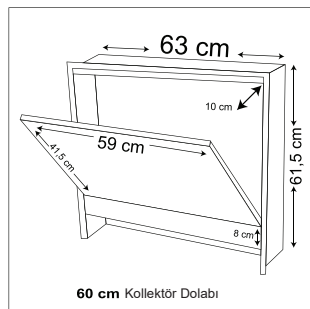

Kollektör Vanaları

Rakorlu Kelebek Kollu Küresel Vana

Ürünün Kodu	Ölçü	Paket/Adet	Fiyat
300.100.101	1"	1	13,00 Euro / Ad.

Aktüatör Bağlantısına Uygun İki Yollu Vana

Ürünün Kodu	Ürünün Adı	Paket/Adet	Fiyat
300.203.102	1" İki Yollu Vana	1	34,02 Euro / Ad.

Aktüatör Bağlantısına Uygun Üç Yollu Vana

Ürünün Kodu	Ürünün Adı	Paket/Adet	Fiyat
300.201.103	1" Üç Yollu Vana	1	42,33 Euro / Ad.

buto® Kollektör Dolapları

Ürünün Kodu	Ürünün Adı	Adet	Fiyat
400.100.040	40 cm Kollektör Dolabı	1	40,23 Euro
400.100.060	60 cm Kollektör Dolabı	1	49,00 Euro
400.100.080	80 cm Kollektör Dolabı	1	58,50 Euro
400.100.100	100 cm Kollektör Dolabı	1	69,50 Euro

Ürün Dokümanı