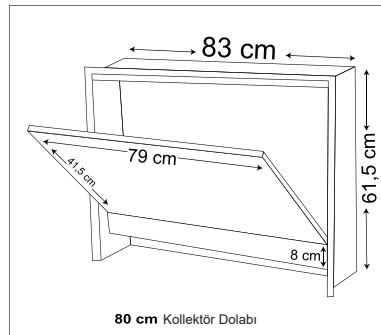

Kollektör Vanaları

Rakorlu Kelebek Kollu Küresel Vana

Ürünün Kodu	Ölçü	Paket/Adet	Fiyat
300.100.101	1"	1	13,00 Euro / Ad.

Aktüatör Bağlantısına Uygun İki Yollu Vana

Ürünün Kodu	Ürünün Adı	Paket/Adet	Fiyat
300.203.102	1" İki Yollu Vana	1	34,02 Euro / Ad.

Aktüatör Bağlantısına Uygun Üç Yollu Vana

Ürünün Kodu	Ürünün Adı	Paket/Adet	Fiyat
300.201.103	1" Üç Yollu Vana	1	42,33 Euro / Ad.

buto® Kollektör Dolapları

Ürünün Kodu	Ürünün Adı	Adet	Fiyat
400.100.040	40 cm Kollektör Dolabı	1	40,23 Euro
400.100.060	60 cm Kollektör Dolabı	1	49,00 Euro
400.100.080	80 cm Kollektör Dolabı	1	58,50 Euro
400.100.100	100 cm Kollektör Dolabı	1	69,50 Euro

Ürün Dokümanı