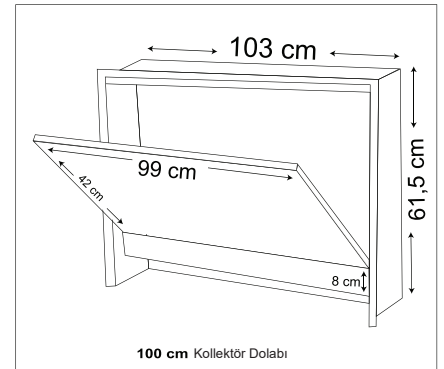

Kollektör Vanaları

Rakorlu Kelebek Kollu Küresel Vana

Ürünün Kodu	Ölçü	Paket/Adet	Fiyat
300.100.101	1"	1	13,00 Euro / Ad.

Aktüatör Bağlantısına Uygun İki Yollu Vana

Ürünün Kodu	Ürünün Adı	Paket/Adet	Fiyat
300.203.102	1" İki Yollu Vana	1	34,02 Euro / Ad.

Aktüatör Bağlantısına Uygun Üç Yollu Vana

Ürünün Kodu	Ürünün Adı	Paket/Adet	Fiyat
300.201.103	1" Üç Yollu Vana	1	42,33 Euro / Ad.

buto® Kollektör Dolapları

Ürünün Kodu	Ürünün Adı	Adet	Fiyat
400.100.040	40 cm Kollektör Dolabı	1	40,23 Euro
400.100.060	60 cm Kollektör Dolabı	1	49,00 Euro
400.100.080	80 cm Kollektör Dolabı	1	58,50 Euro
400.100.100	100 cm Kollektör Dolabı	1	69,50 Euro

Ürün Dokümanı